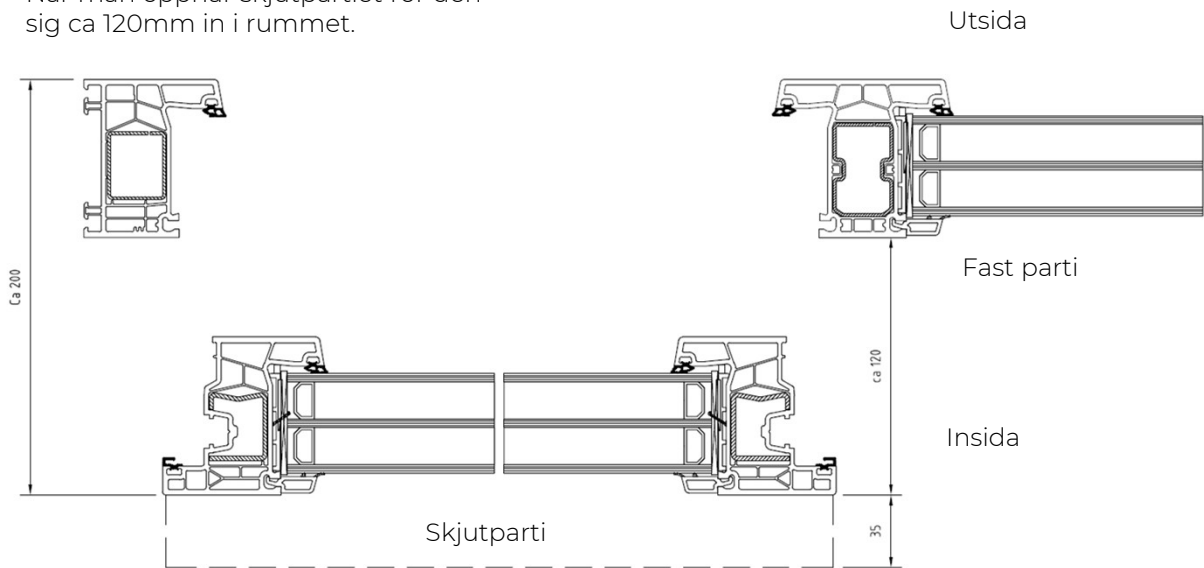

Profilöversikt

Fast-i-fast:

Det fasta partiet går också att få som "fast-i-fast".

Det är en fast del som har samma profiler som skjutdörren, och monteras i den fasta karmen.

Då kommer både det fasta partiet och skjutdörren få samma utseende och lika stort glas som linjerar uppe och nere.

Profilöversikt

Skjutparti och fast parti från ovan

4-delat parti där dörrarna möts i mitten (schema C)

Profilöversikt

När man öppnar skjutpartiet rör den sig ca 120mm in i rummet.

Huven för beslagen nertill bygger ytterligare ca 35mm in i rummet.

Profilöversikt

Nedbyggnad i golv

Det finns ingen möjlighet att bygga ner tröskelprofilen i golvet.

Skjutdörren behöver ha utrymmet ovanför tröskelprofilen vid manövrering.

Profilöversikt

Varianter, schema (exempel)