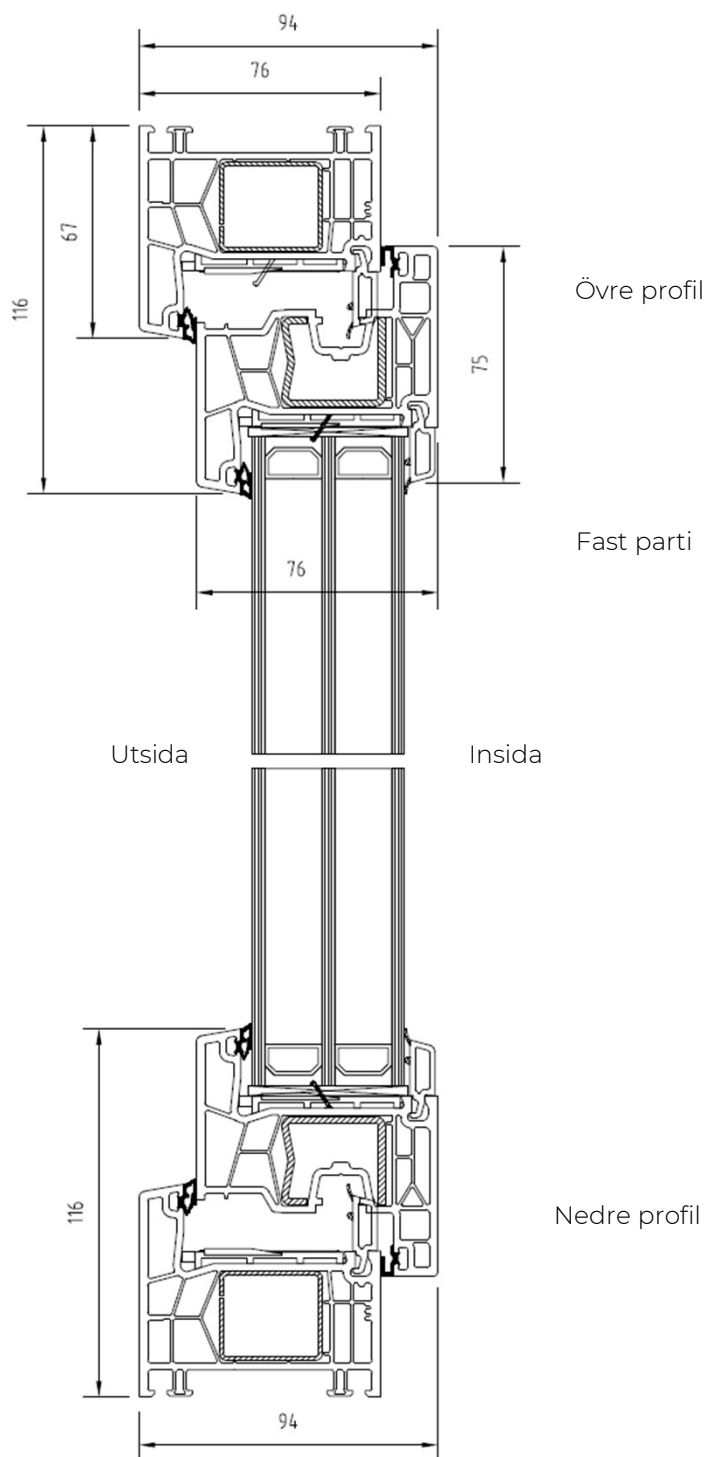

Profilöversikt

Fast-i-fast:

Det fasta partiet går också att få som "fast-i-fast".

Det är en fast del som har samma profiler som skjutdörren, och monteras i den fasta karmen.

Då kommer både det fasta partiet och skjutdörren få samma utseende och lika stort glas som linjerar uppe och nere.

Profilöversikt

Skjutparti och fast parti från ovan

4-delat parti där dörrarna möts i mitten (schema C)

Profilöversikt

När man öppnar skjutpartiet rör den sig ca 120mm in i rummet.

Huven för beslagen nertill bygger ytterligare ca 35mm in i rummet.