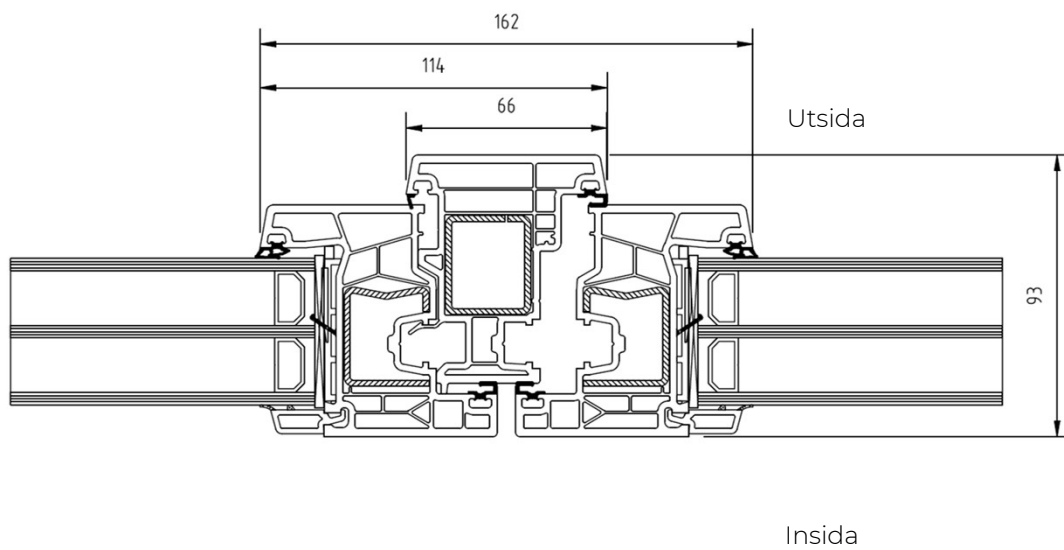

Profilöversikt

Fast-i-fast:

Det fasta partiet går också att få som "fast-i-fast".

Det är en fast del som har samma profiler som skjutdörren, och monteras i den fasta karmen.

Då kommer både det fasta partiet och skjutdörren få samma utseende och lika stort glas som linjerar uppe och nere.

Profilöversikt

Skjutparti och fast parti från ovan

4-delat parti där dörrarna möts i mitten (schema C)

Profilöversikt

När man öppnar skjutpartiet rör den sig ca 120mm in i rummet.

Huven för beslagen nertill bygger ytterligare ca 35mm in i rummet.