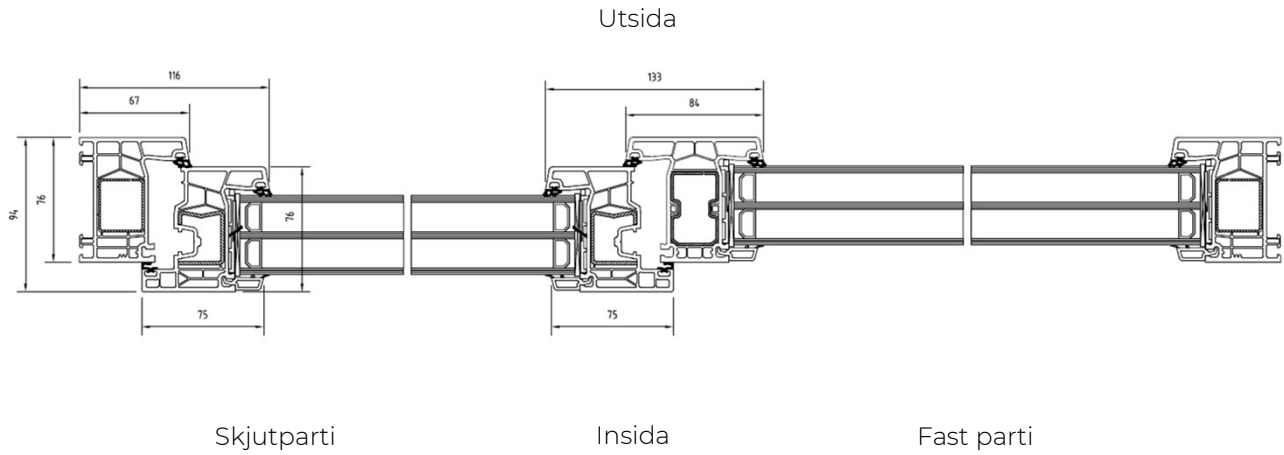

Profilöversikt

Fast-i-fast:

Det fasta partiet går också att få som "fast-i-fast".

Det är en fast del som har samma profiler som skjutdörren, och monteras i den fasta karmen.

Då kommer både det fasta partiet och skjutdörren få samma utseende och lika stort glas som linjerar uppe och nere.

Profilöversikt

Skjutparti och fast parti från ovan

4-delat parti där dörrarna möts i mitten (schema C)

Profilöversikt

När man öppnar skjutpartiet rör den sig ca 120mm in i rummet.

Huven för beslagen nertill bygger ytterligare ca 35mm in i rummet.