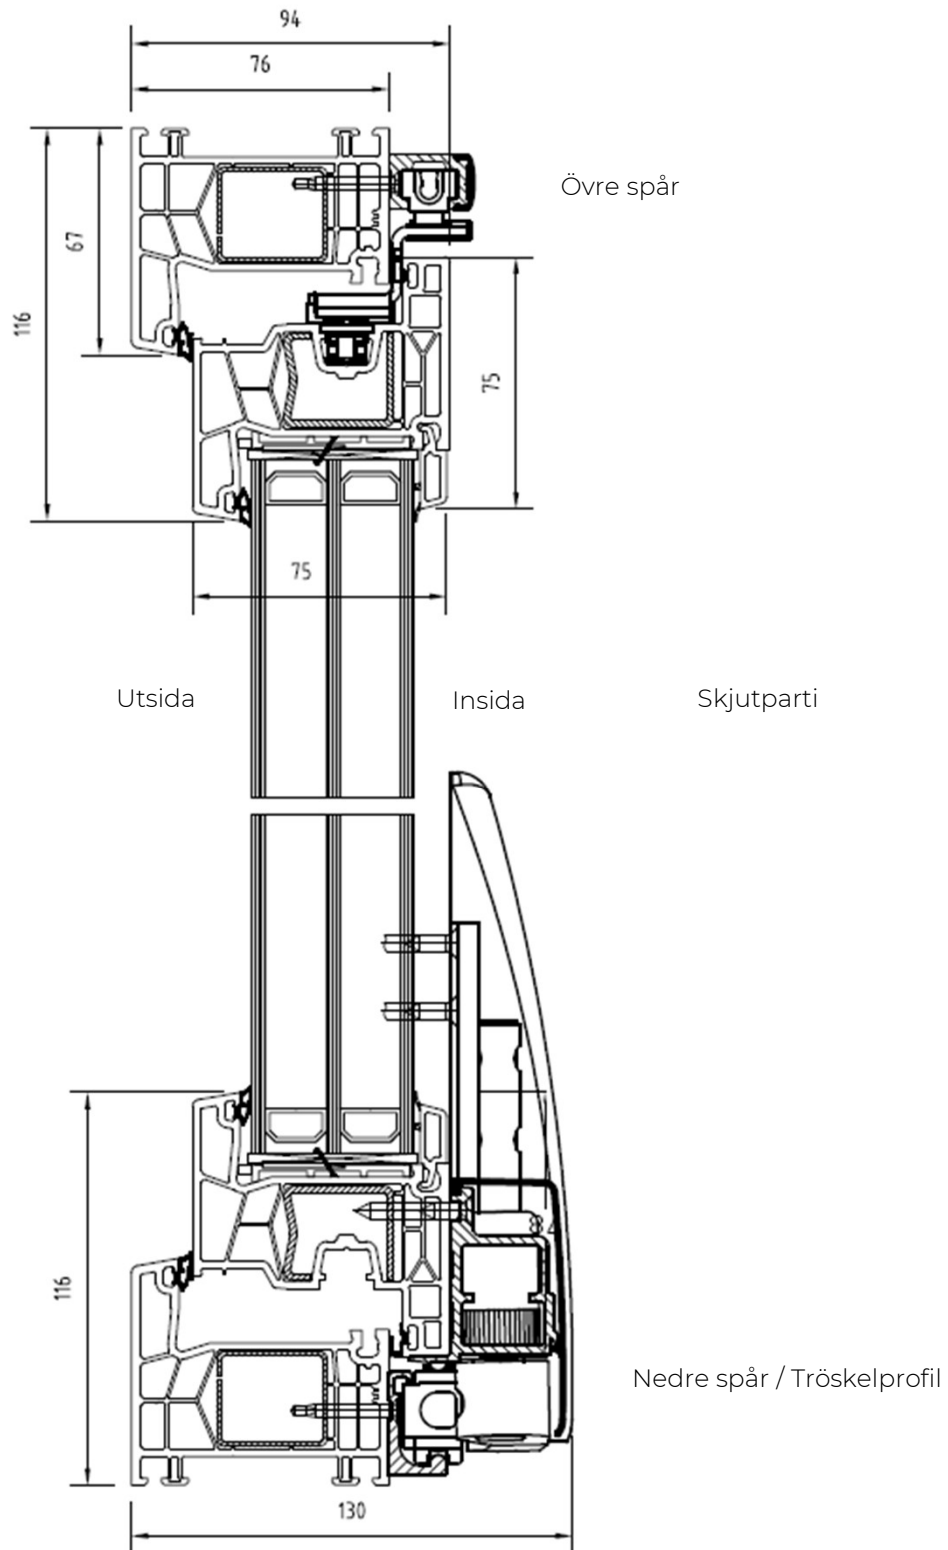

Profilöversikt

Övre och undre profil från sidan, skjutparti