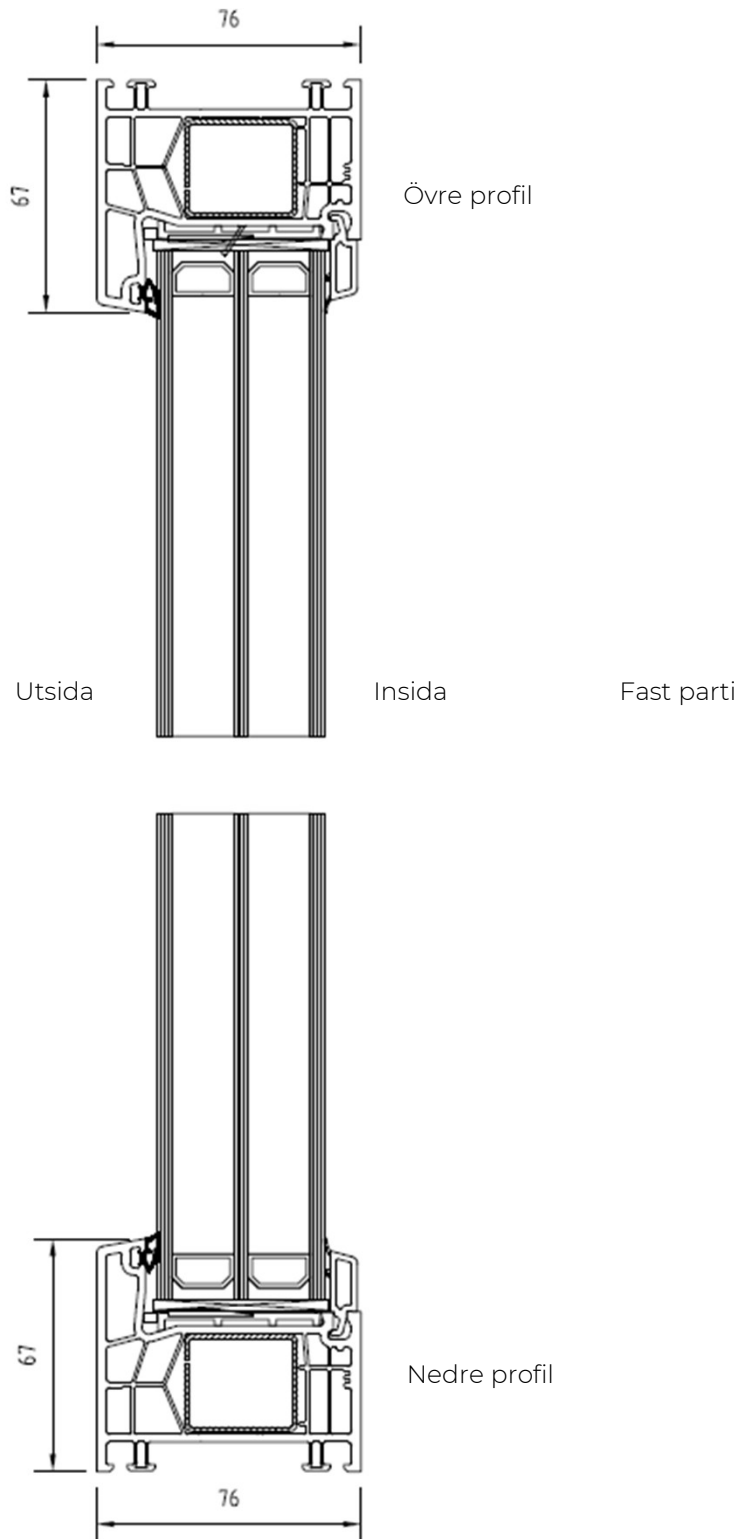

PROFILÖVERSIKT

NORDISKA FÖNSTER
FJORD

PVC TILT-SKJUTPARTI

NORDISKA
FÖNSTER®

Profilöversikt

Nordiska Fönster PVC Fjord är ett tilt-slide-parti eller dreh kipp, som man ibland säger. Tillverkad i underhållsfri PVC.

Profilöversikt

Fast-i-fast:

Det fasta partiet går också att få som "fast-i-fast".

Det är en fast del som har samma profiler som skjutdörren, och monteras i den fasta karmen.

Då kommer både det fasta partiet och skjutdörren få samma utseende och lika stort glas som linjerar uppe och nere.

Profilöversikt

Skjutparti och fast parti från ovan

4-delat parti där dörrarna möts i mitten (schema C)

Profilöversikt

När man öppnar skjutpartiet rör den sig ca 120mm in i rummet.

Huven för beslagen nertill bygger ytterligare ca 35mm in i rummet.