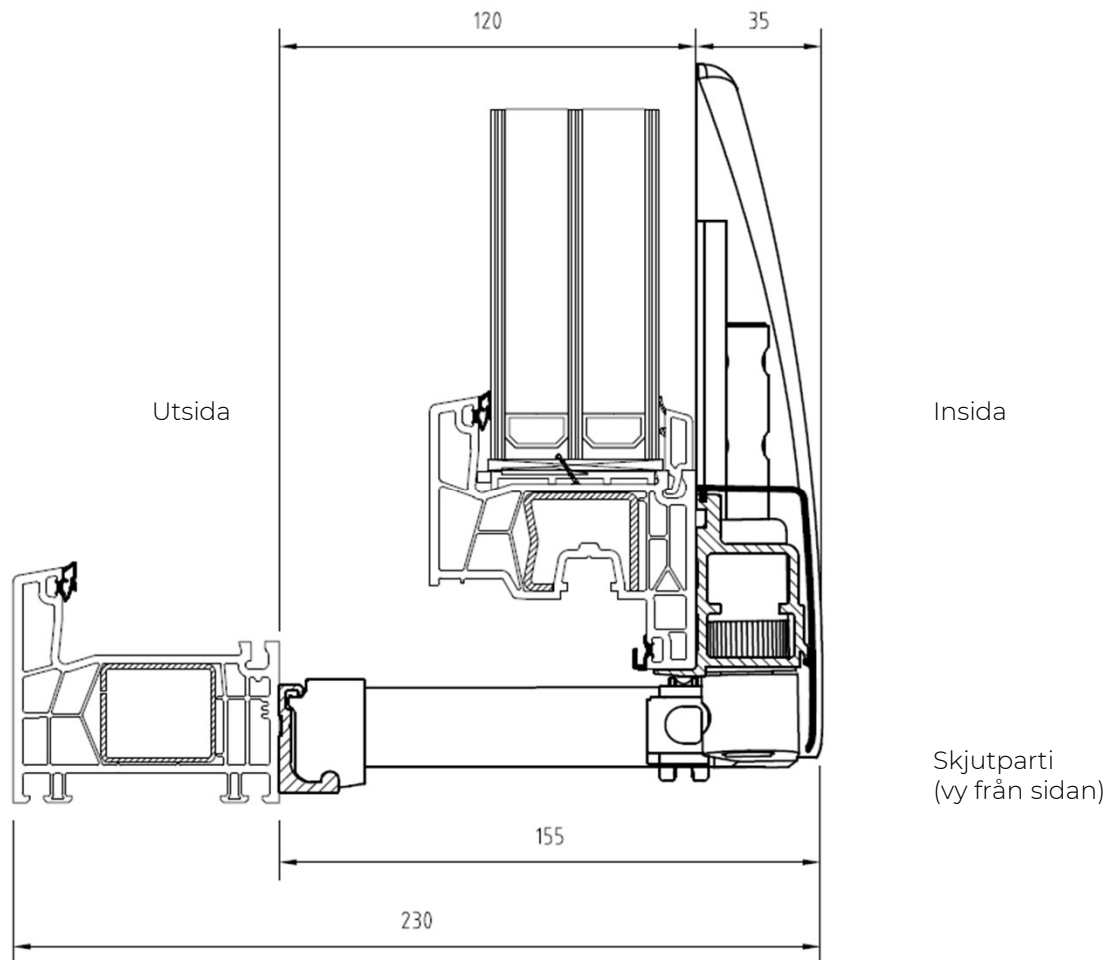

Profilöversikt

Skjutparti och fast parti från ovan

4-delat parti där dörrarna möts i mitten (schema C)

Profilöversikt

När man öppnar skjutpartiet rör den sig ca 120mm in i rummet.

Huven för beslagen nertill bygger ytterligare ca 35mm in i rummet.

Profilöversikt

Nedbyggnad i golv

Det finns ingen möjlighet att bygga ner tröskelprofilen i golvet.

Skjutdörren behöver ha utrymmet ovanför tröskelprofilen vid manövrering.

Profilöversikt

Varianter, schema (exempel)