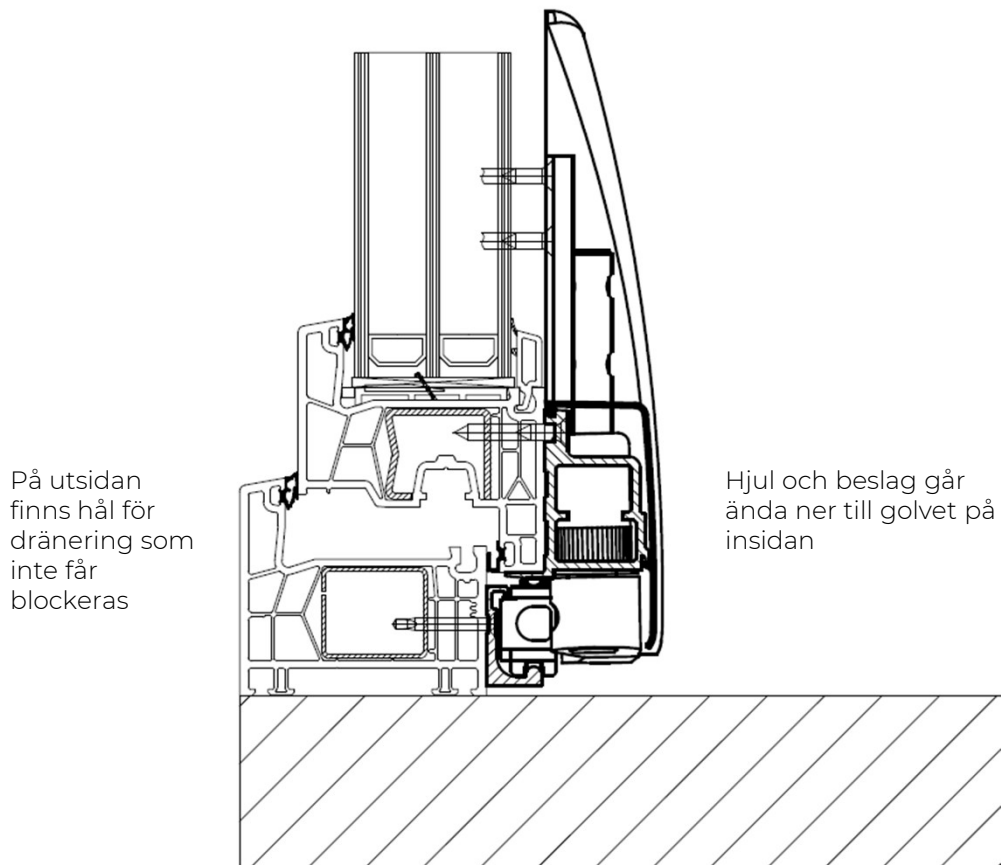

Profilöversikt

Skjutparti och fast parti från ovan

4-delat parti där dörrarna möts i mitten (schema C)

Profilöversikt

När man öppnar skjutpartiet rör den sig ca 120mm in i rummet.

Huven för beslagen nertill bygger ytterligare ca 35mm in i rummet.

Profilöversikt

Nedbyggnad i golv

Det finns ingen möjlighet att bygga ner tröskelprofilen i golvet.

Skjutdörren behöver ha utrymmet ovanför tröskelprofilen vid manövrering.

Profilöversikt

Varianter, schema (exempel)